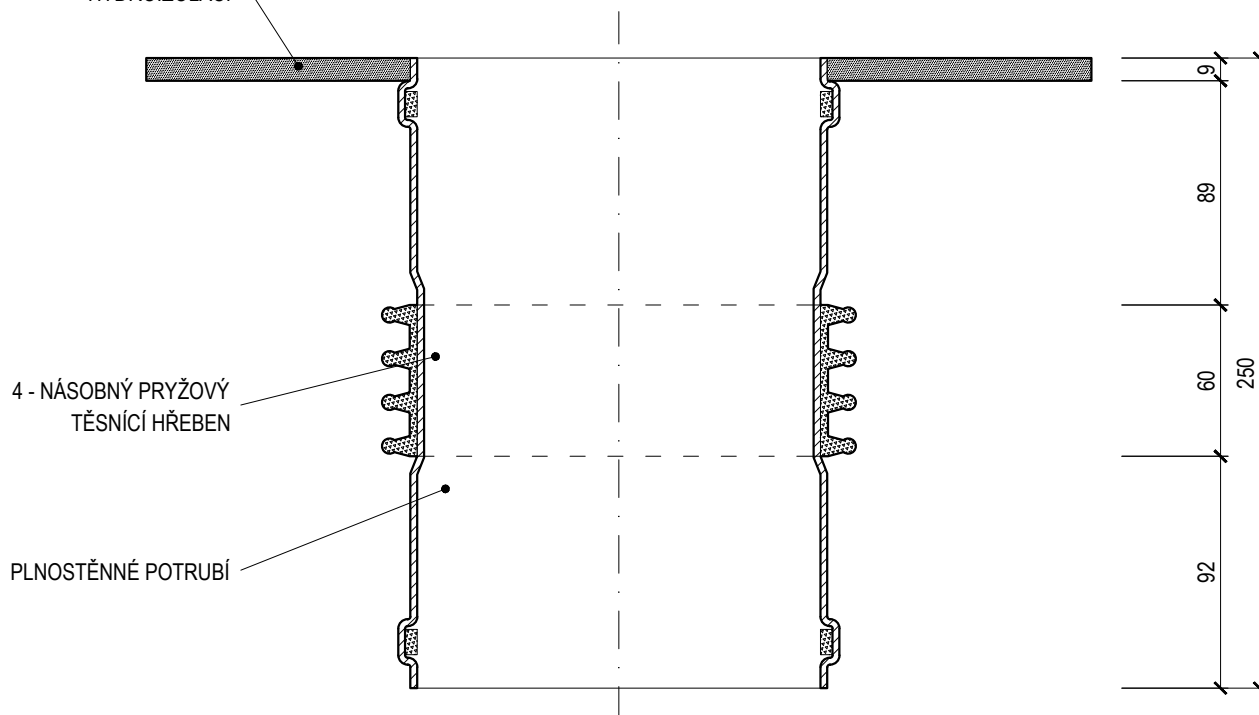

MANŽETA PRO NAPOJENÍ NA
HYDROIZOLACI

Název **PROSTUP SPODNÍ STAVBOU**

Typ **TW PHH 160 PVC**

Hmotnost - kg

Kód 179210160

Materiál PVC

Měřítko 1:3

TOPWET